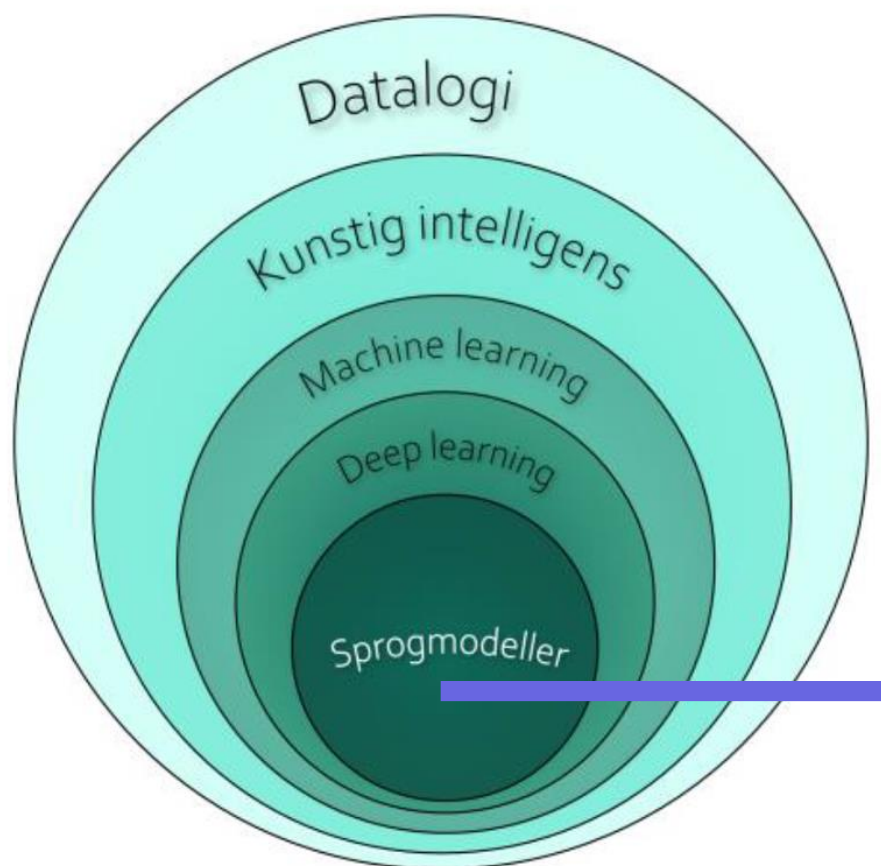

HVAT ER VITLÍKI?

ChatGPT

ChatGPT 4o

JO

Python-script til daglige e-mailrapporter

Sig tak for jobsamtalen i en e-mail

Design et sjovt kodningsspil

Sjovt fact om Romerriget

Send besked til ChatGPT

ChatGPT kan tage fejl. Vi anbefaler at dobbelttjekke vigtig information.